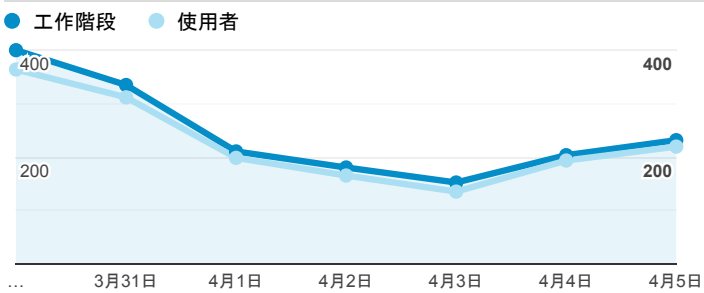

報表01_訪客

2020年3月30日 - 2020年4月5日

所有使用者
100.00% 個工作階段

平均造訪停留時間和單次造訪頁數

造訪地圖

跳出率和平均造訪停留時間

造訪 (依瀏覽器分組)

造訪和不重複訪客

造訪和新造訪率 (依行動裝置資訊分組)

造訪和新造訪

造訪 (依裝置類別分組)

desktop mobile tablet

造訪 (依語言分組)

語言 工作階段