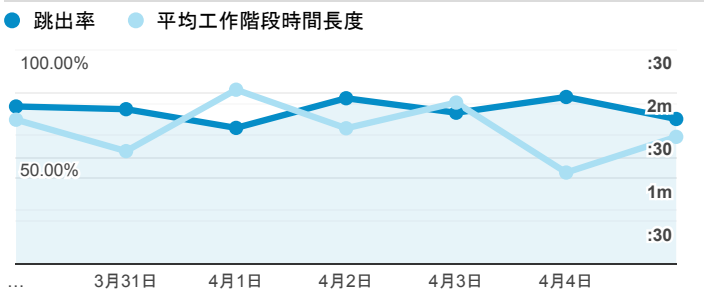

跳出率和平均造訪停留時間