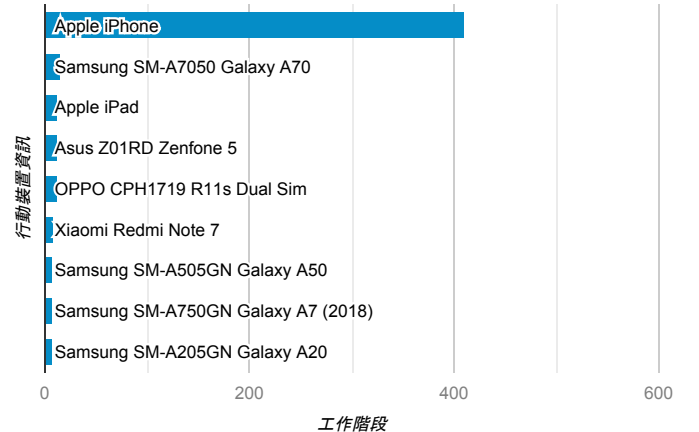

造訪和新造訪率 (依行動裝置資訊分組)