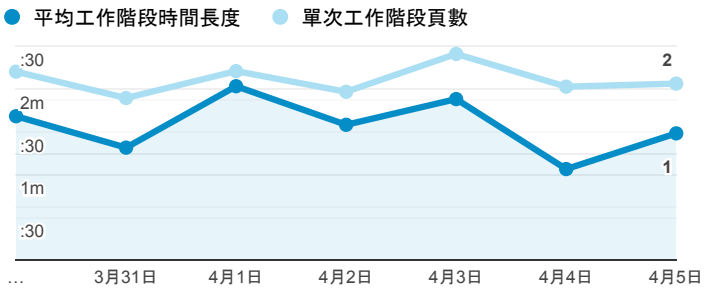

## 報表01\_訪客

2020年3月30日 - 2020年4月5日

所有使用者  
100.00% 個工作階段

### 平均造訪停留時間和單次造訪頁數