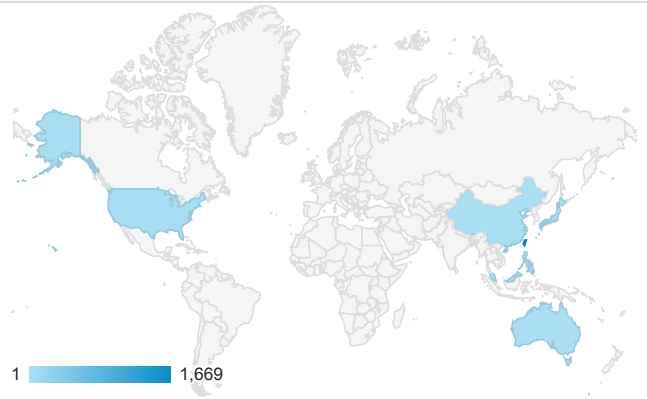

## 報表01\_訪客

2020年3月30日 - 2020年4月5日

所有使用者  
100.00% 個工作階段

### 平均造訪停留時間和單次造訪頁數

### 造訪地圖